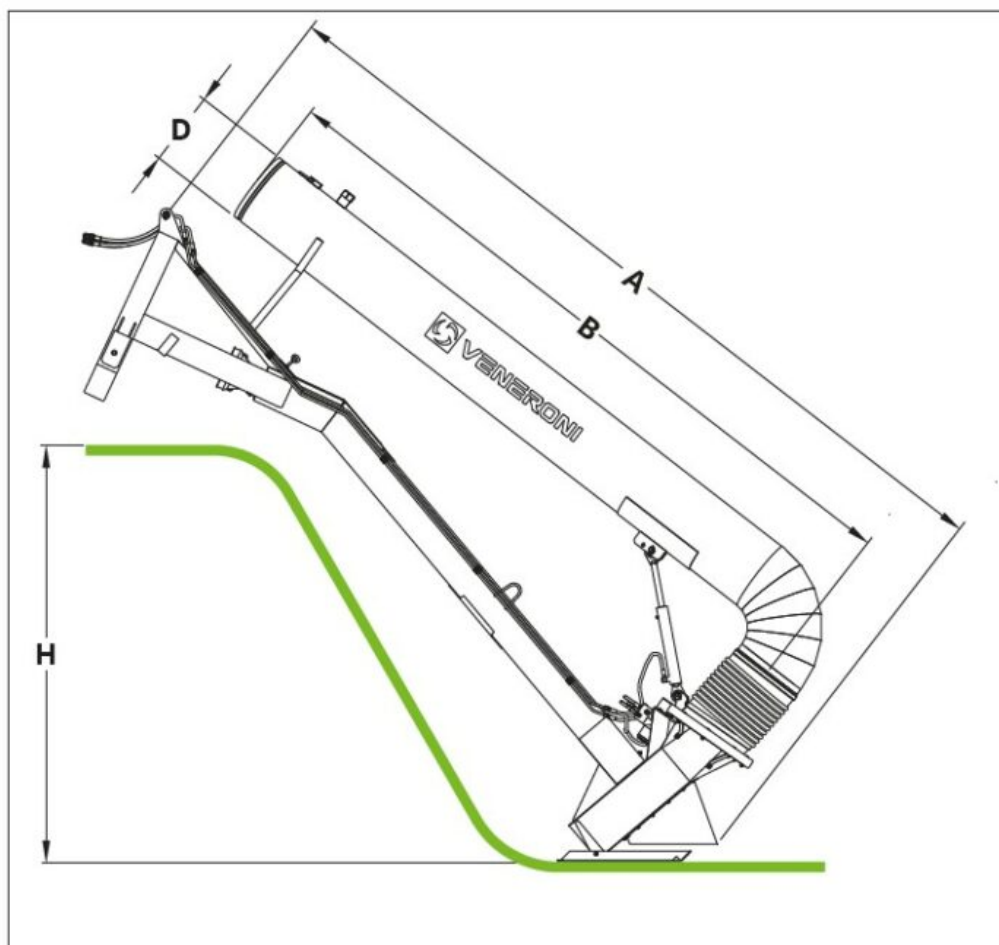

Modell	D mm	Ram m	H m	A mm	B mm	Vikt kg
ATR 40	400	3	1,7	3600	2855	520
		3,5	2,1	4100	3355	570
		4	2,5	4600	3855	630
		5	3,2	5600	4855	690
		6	4	6600	5855	790