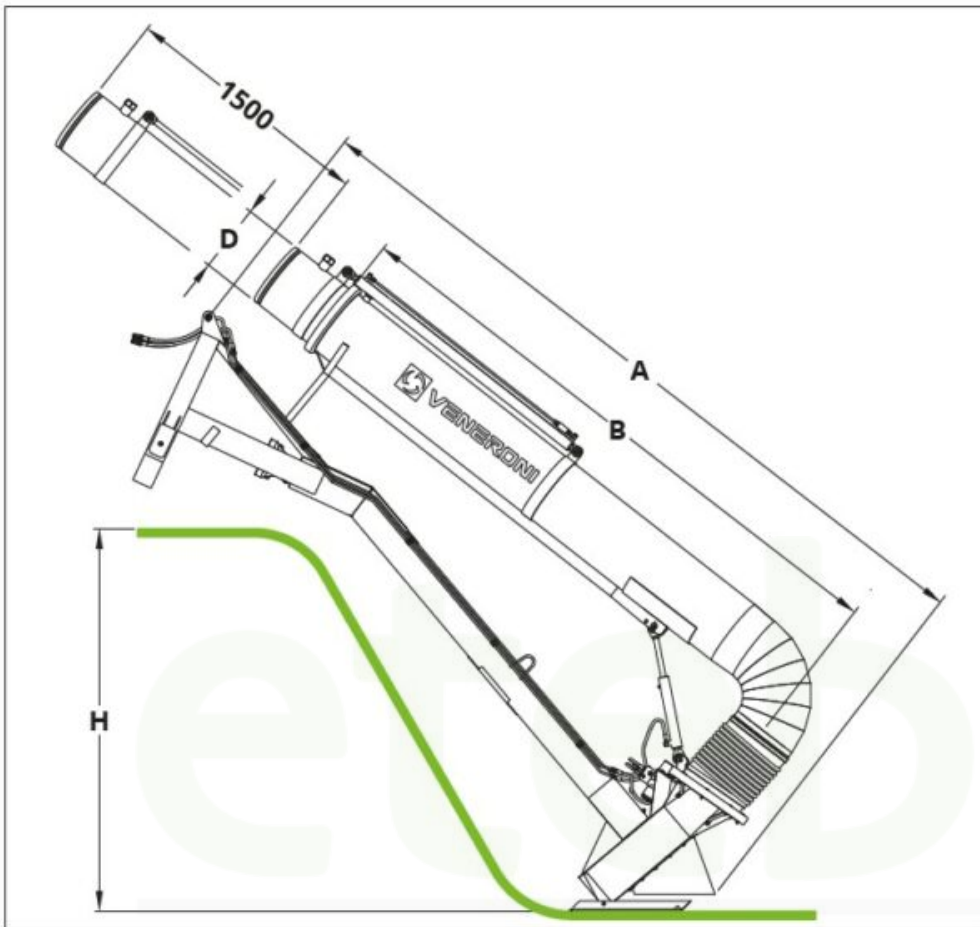

Maskin & Vagn