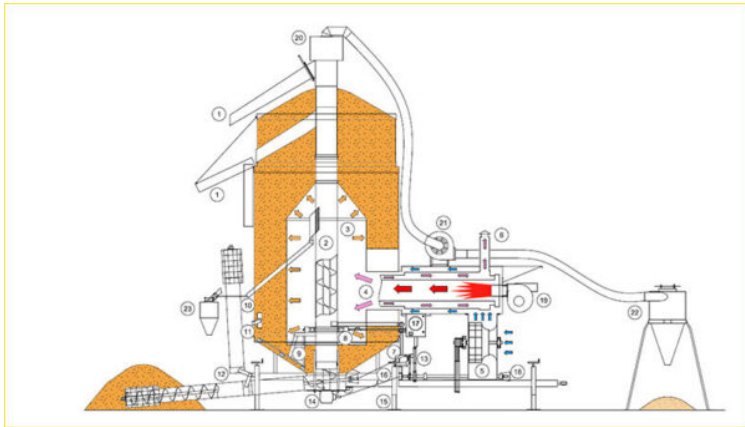

SPANNMÅLSTORK ES1000

Offert

Agrimec mobil spannmålstork är en komplett torkanläggning med alla funktioner som ger en stor torkkapacitet till ett mycket gynnsamt pris. Finns i flera storlekar för att passa just ditt behov.

Artikelnummer: N/A

Kategori: Mobil spannmålstork

PRODUKTBESKRIVNING

Agrimec mobil spannmålstork är en komplett torkanläggning med alla funktioner som ger en stor torkkapacitet till ett mycket gynnsamt pris. Torken innehåller matarskruv för fyllning, silobelastning, torkning, kylning och tömning. Denna process tar vanligtvis mindre än 4 timmar per hastighet. Varje sats innehåller 8-71 m³ spannmål, beroende på vilken modell man har. Detta innebär att även den minsta modellen kan torka över 50 ton vete per dygn om torken körs hela dygnet. Det tar cirka 15 minuter att fylla torken, beroende på modell, kornfuktighet, etc.

TEKNISKA SPECIFIKATIONER

Märke	Agrimec
Beteckning	Tork
Lastkapacitet, m ³	17
Bredd, m	2,55
Höjd (transport pos min-max), m	3,73-4,3
Höjd (arbetsposition), m	6,76
Längd (arbetsposition), m	7,8
Basvikt, kg	3900
Lastskruv diameter, mm	200
Centralskruv diameter, mm	368
Elektrisk lossningsskruv, mm	250
Liten matarbinge, cm	70×80
Stor matarbinge, cm	62×275
Brännare (max kcal), kcal/h	600 000
Växelgenerator, KVA	5,5
Kraft för traktordrift, CV	50
Kraft för eldrift, kW	30
Strömkonsumtion, kW	27