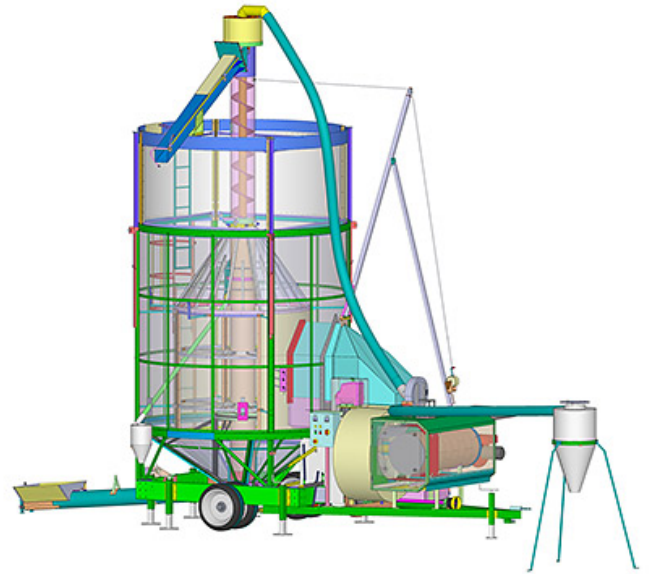

SPANNMÅLSTORK ES1000

Offert

Agrimec mobil spannmålstork är en komplett torkanläggning med alla funktioner som ger en stor torkkapacitet till ett mycket gynnsamt pris. Finns i flera storlekar för att passa just ditt behov.

Artikelnummer: N/A

Kategori: Mobil spannmålstork

PRODUKTBESKRIVNING

Agrimec mobil spannmålstork är en komplett torkanläggning med alla funktioner som ger en stor torkkapacitet till ett mycket gynnsamt pris. Torken innehåller matarskruv för fyllning, silobelastning, torkning, kylning och tömning. Denna process tar vanligtvis mindre än 4 timmar per hastighet. Varje sats innehåller 8-71 m³ spannmål, beroende på vilken modell man har. Detta innebär att även den minsta modellen kan torka över 50 ton vete per dygn om torken körs hela dygnet. Det tar cirka 15 minuter att fylla torken, beroende på modell, kornfuktighet, etc.

TEKNISKA SPECIFIKATIONER

Märke	Agrimec
Beteckning	Tork
Lastkapacitet, m ³	17
Bredd, m	2,55
Höjd (transport pos min-max), m	3,73-4,3
Höjd (arbetsposition), m	6,76
Längd (arbetsposition), m	7,8
Basvikt, kg	3900
Lastskruv diameter, mm	200
Centralskruv diameter, mm	368
Elektrisk lossningsskruv, mm	250
Liten matarbinge, cm	70×80
Stor matarbinge, cm	62×275
Brännare (max kcal), kcal/h	600 000
Växelgenerator, KVA	5,5
Kraft för traktordrift, CV	50
Kraft för eldrift, kW	30
Strömkonsumtion, kW	27