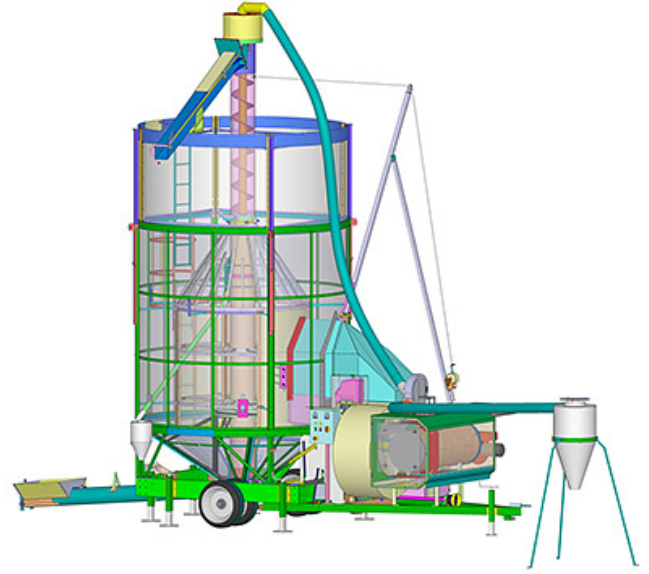

SPANNMÅLSTORK ES500

Offert

Agrimec mobil spannmålstork är en komplett torkanläggning med alla funktioner som ger en stor torkkapacitet till ett mycket gynnsamt pris. Finns i flera storlekar för att passa just ditt behov.

Artikelnummer: N/A

Kategori: Mobil spannmålstork

PRODUKTBESKRIVNING

Agrimec mobil spannmålstork är en komplett torkanläggning med alla funktioner som ger en stor torkkapacitet till ett mycket gynnsamt pris. Torken innehåller matarskrub för fyllning, silobelastning, torkning, kylning och tömning. Denna process tar vanligtvis mindre än 4 timmar per hastighet. Varje sats innehåller 8-71 m³ spannmål, beroende på vilken modell man har. Detta innebär att även den minsta modellen kan torka över 50 ton vete per dygn om torken körs hela dygnet. Det tar cirka 15 minuter att fylla torken, beroende på modell, kornfuktighet, etc.

TEKNISKA SPECIFIKATIONER

Märke	Agrimec
Beteckning	Tork
Lastkapacitet, m ³	10
Bredd, m	2,25
Höjd (transport pos min-max), m	3,42-3,85
Höjd (arbetsposition), m	5,32
Längd (arbetsposition), m	6,25
Basvikt, kg	2650
Lastskruv diameter, mm	150
Centralskruv diameter, mm	300
Elektrisk lossningsskruv, mm	200
Liten matarbinge, cm	60×70
Stor matarbinge, cm	62×275
Brännare (max kcal), kcal/h	350 000
Växelgenerator, KVA	5,5
Kraft för traktordrift, CV	35
Kraft för eldrift, kW	18,5
Strömkonsumtion, kW	17,5