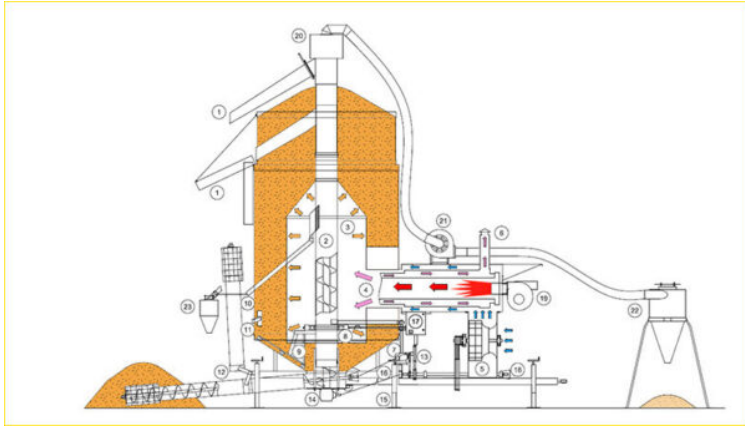

SPANNMÅLSTORK ES500

Offert

Agrimec mobil spannmålstork är en komplett torkanläggning med alla funktioner som ger en stor torkkapacitet till ett mycket gynnsamt pris. Finns i flera storlekar för att passa just ditt behov.

Artikelnummer: N/A

Kategori: Mobil spannmålstork

PRODUKTBESKRIVNING

Agrimec mobil spannmålstork är en komplett torkanläggning med alla funktioner som ger en stor torkkapacitet till ett mycket gynnsamt pris. Torken innehåller matarskrub för fyllning, silobelastning, torkning, kylning och tömning. Denna process tar vanligtvis mindre än 4 timmar per hastighet. Varje sats innehåller 8-71 m³ spannmål, beroende på vilken modell man har. Detta innebär att även den minsta modellen kan torka över 50 ton vete per dygn om torken körs hela dygnet. Det tar cirka 15 minuter att fylla torken, beroende på modell, kornfuktighet, etc.

TEKNISKA SPECIFIKATIONER

Märke	Agrimec
Beteckning	Tork
Lastkapacitet, m ³	10
Bredd, m	2,25
Höjd (transport pos min-max), m	3,42-3,85
Höjd (arbetsposition), m	5,32
Längd (arbetsposition), m	6,25
Basvikt, kg	2650
Lastskruv diameter, mm	150
Centralskruv diameter, mm	300
Elektrisk lossningsskruv, mm	200
Liten matarbinge, cm	60×70
Stor matarbinge, cm	62×275
Brännare (max kcal), kcal/h	350 000
Växelgenerator, KVA	5,5
Kraft för traktordrift, CV	35
Kraft för eldrift, kW	18,5
Strömkonsumtion, kW	17,5

Tankkapacitet, liter	375
Fläktkapacitet (luftflöde), m ³ /h	27 000
Ris (produktion i 24 h, fukt från 20%-14%), ton	16
Solros (produktion i 24 h, fukt från 15%-9%), ton	41
Vete (produktion i 24 h, fukt från 20%-14%), ton	67
Majs (produktion i 24 h, fukt från 20%-14%), ton	59
Majs (produktion i 24 h, fukt från 25%-14%), ton	41
Majs (produktion i 24 h, fukt från 30%-14%), ton	37