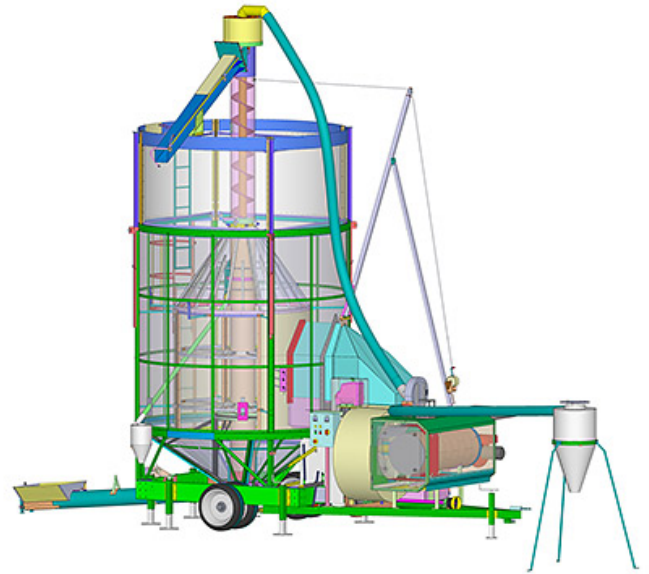

SPANNMÅLSTORK ES900

Offert

Agrimec mobil spannmålstork är en komplett torkanläggning med alla funktioner som ger en stor torkkapacitet till ett mycket gynnsamt pris. Finns i flera storlekar för att passa just ditt behov.

Artikelnummer: N/A

Kategori: Mobil spannmålstork

PRODUKTBESKRIVNING

Agrimec mobil spannmålstork är en komplett torkanläggning med alla funktioner som ger en stor torkkapacitet till ett mycket gynnsamt pris. Torken innehåller matarskruv för fyllning, silobelastning, torkning, kylning och tömning. Denna process tar vanligtvis mindre än 4 timmar per hastighet. Varje sats innehåller 8-71 m³ spannmål, beroende på vilken modell man har. Detta innebär att även den minsta modellen kan torka över 50 ton vete per dygn om torken körs hela dygnet. Det tar cirka 15 minuter att fylla torken, beroende på modell, kornfuktighet, etc.

TEKNISKA SPECIFIKATIONER

Märke	Agrimec
Beteckning	Tork
Lastkapacitet, m ³	15
Bredd, m	2,55
Höjd (transport pos min-max), m	4,54
Höjd (arbetsposition), m	6,29
Längd (arbetsposition), m	7,8
Basvikt, kg	3700
Lastskruv diameter, mm	200
Centralskruv diameter, mm	368
Elektrisk lossningsskruv, mm	250
Liten matarbinge, cm	70×80
Stor matarbinge, cm	62×275
Brännare (max kcal), kcal/h	485 000
Växelgenerator, KVA	5,5
Kraft för traktordrift, CV	50
Kraft för eldrift, kW	30
Strömkonsumtion, kW	25