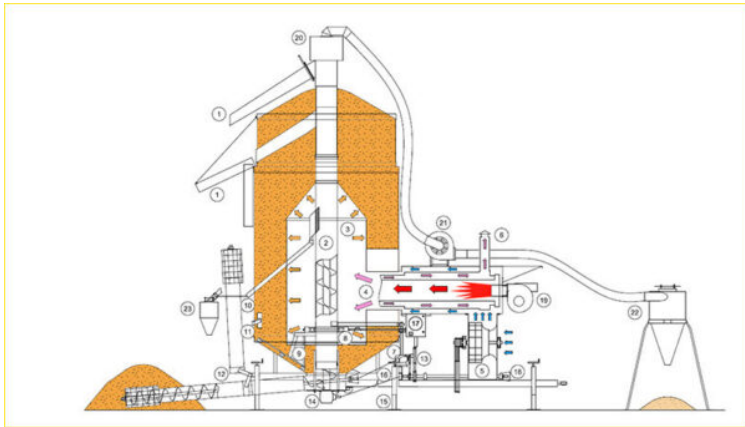

SPANNMÅLSTORK ES900

Offert

Agrimec mobil spannmålstork är en komplett torkanläggning med alla funktioner som ger en stor torkkapacitet till ett mycket gynnsamt pris. Finns i flera storlekar för att passa just ditt behov.

Artikelnummer: N/A

Kategori: Mobil spannmålstork

PRODUKTBESKRIVNING

Agrimec mobil spannmålstork är en komplett torkanläggning med alla funktioner som ger en stor torkkapacitet till ett mycket gynnsamt pris. Torken innehåller matarskruv för fyllning, silobelastning, torkning, kylning och tömning. Denna process tar vanligtvis mindre än 4 timmar per hastighet. Varje sats innehåller 8-71 m³ spannmål, beroende på vilken modell man har. Detta innebär att även den minsta modellen kan torka över 50 ton vete per dygn om torken körs hela dygnet. Det tar cirka 15 minuter att fylla torken, beroende på modell, kornfuktighet, etc.

TEKNISKA SPECIFIKATIONER

Märke	Agrimec
Beteckning	Tork
Lastkapacitet, m ³	15
Bredd, m	2,55
Höjd (transport pos min-max), m	4,54
Höjd (arbetsposition), m	6,29
Längd (arbetsposition), m	7,8
Basvikt, kg	3700
Lastskruv diameter, mm	200
Centralskruv diameter, mm	368
Elektrisk lossningsskruv, mm	250
Liten matarbinge, cm	70×80
Stor matarbinge, cm	62×275
Brännare (max kcal), kcal/h	485 000
Växelgenerator, KVA	5,5
Kraft för traktordrift, CV	50
Kraft för eldrift, kW	30
Strömkonsumtion, kW	25